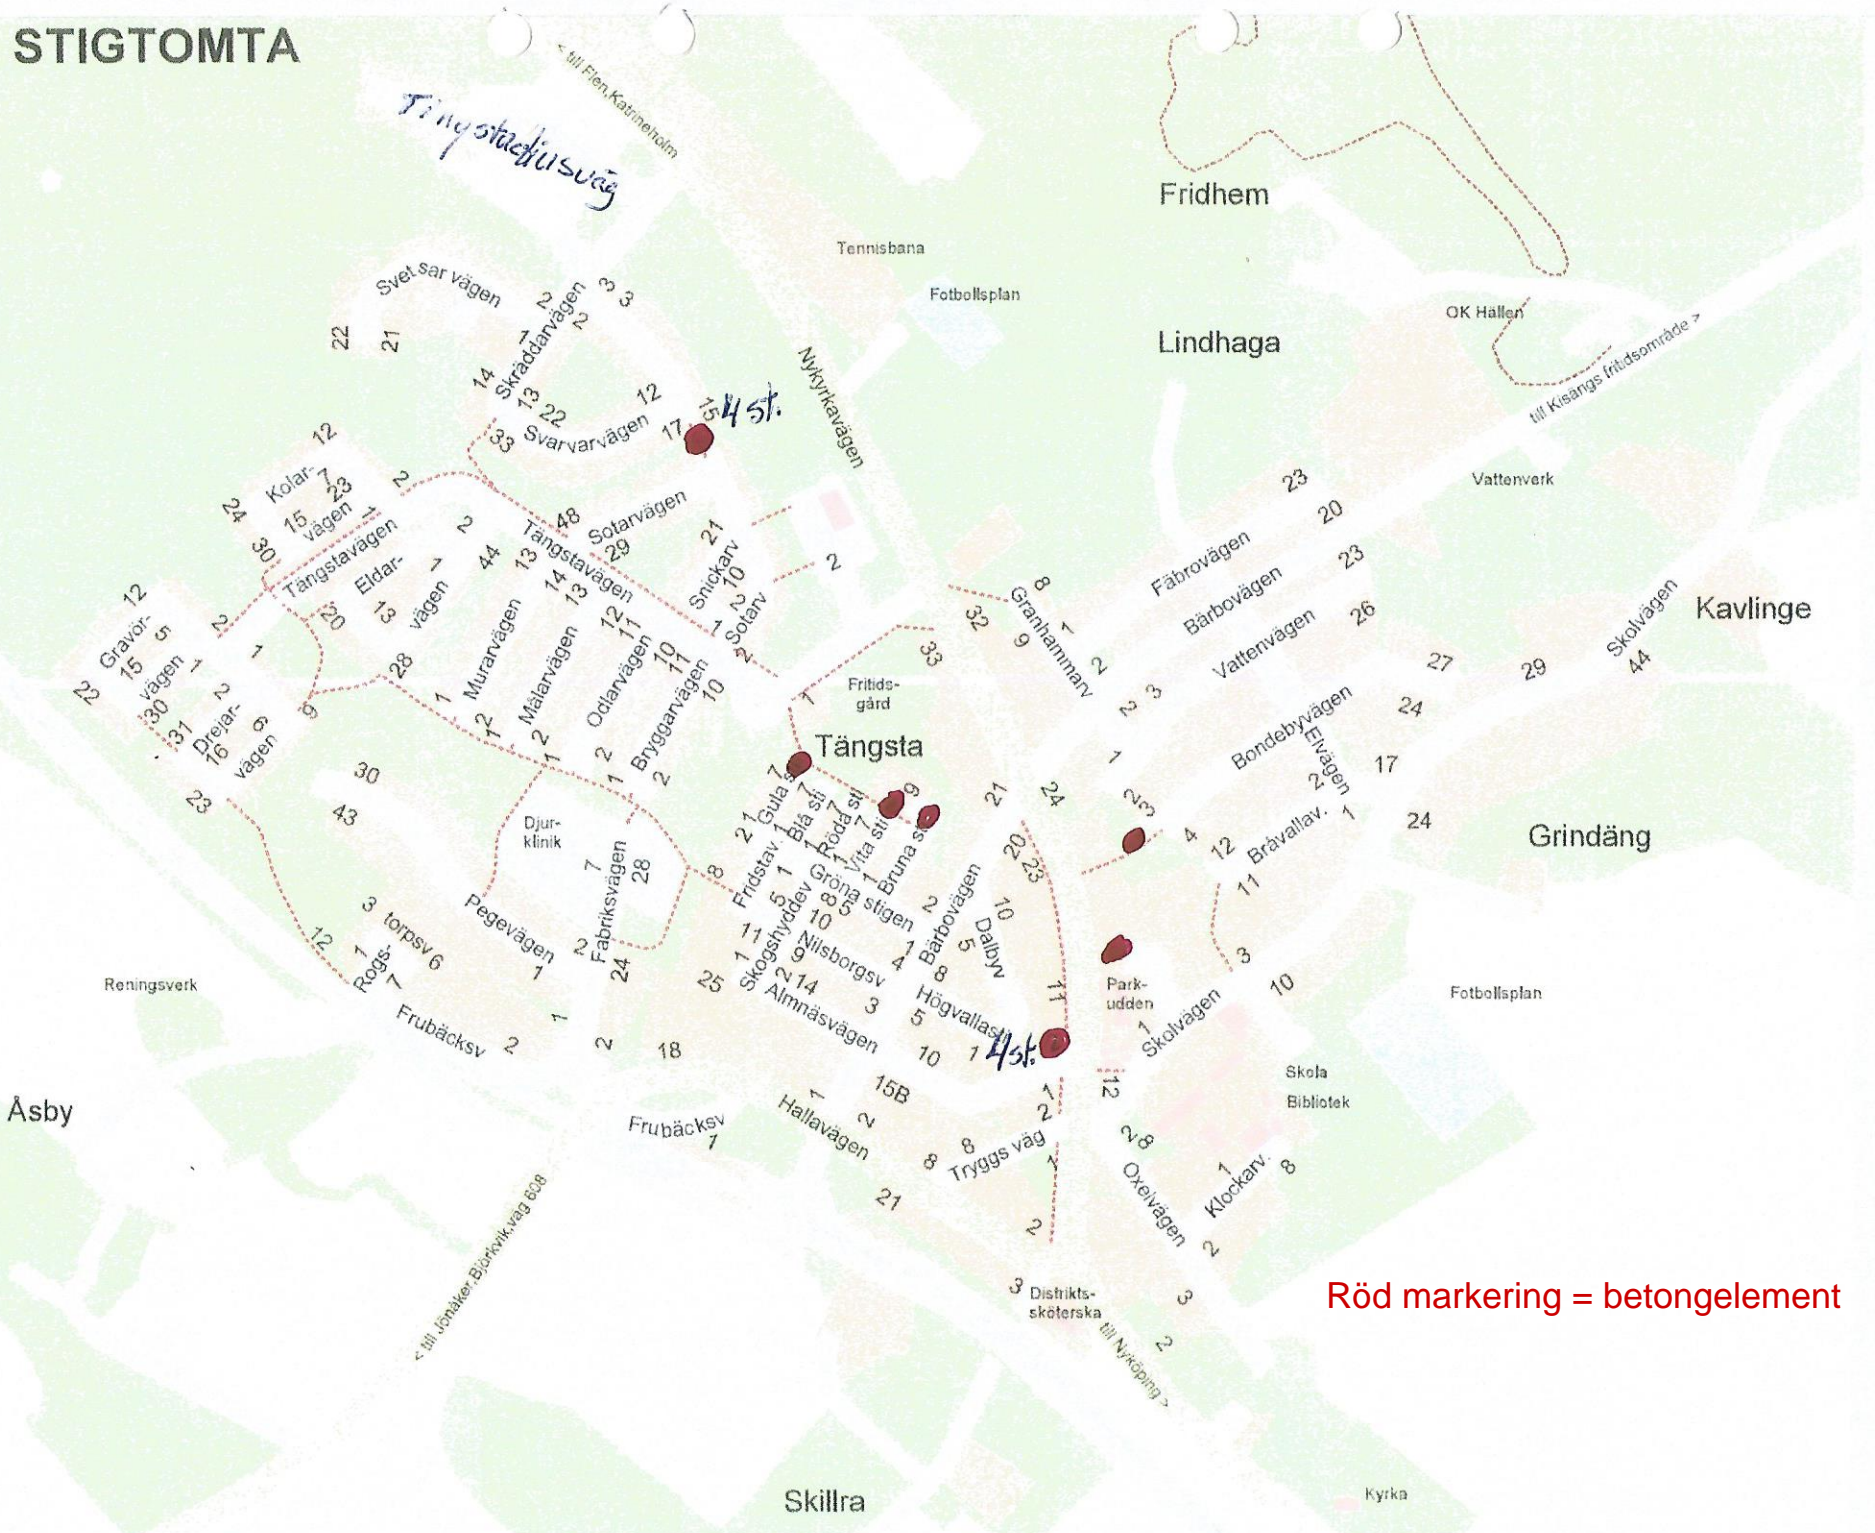

STIGTOMTA

Röd markering = betongelement